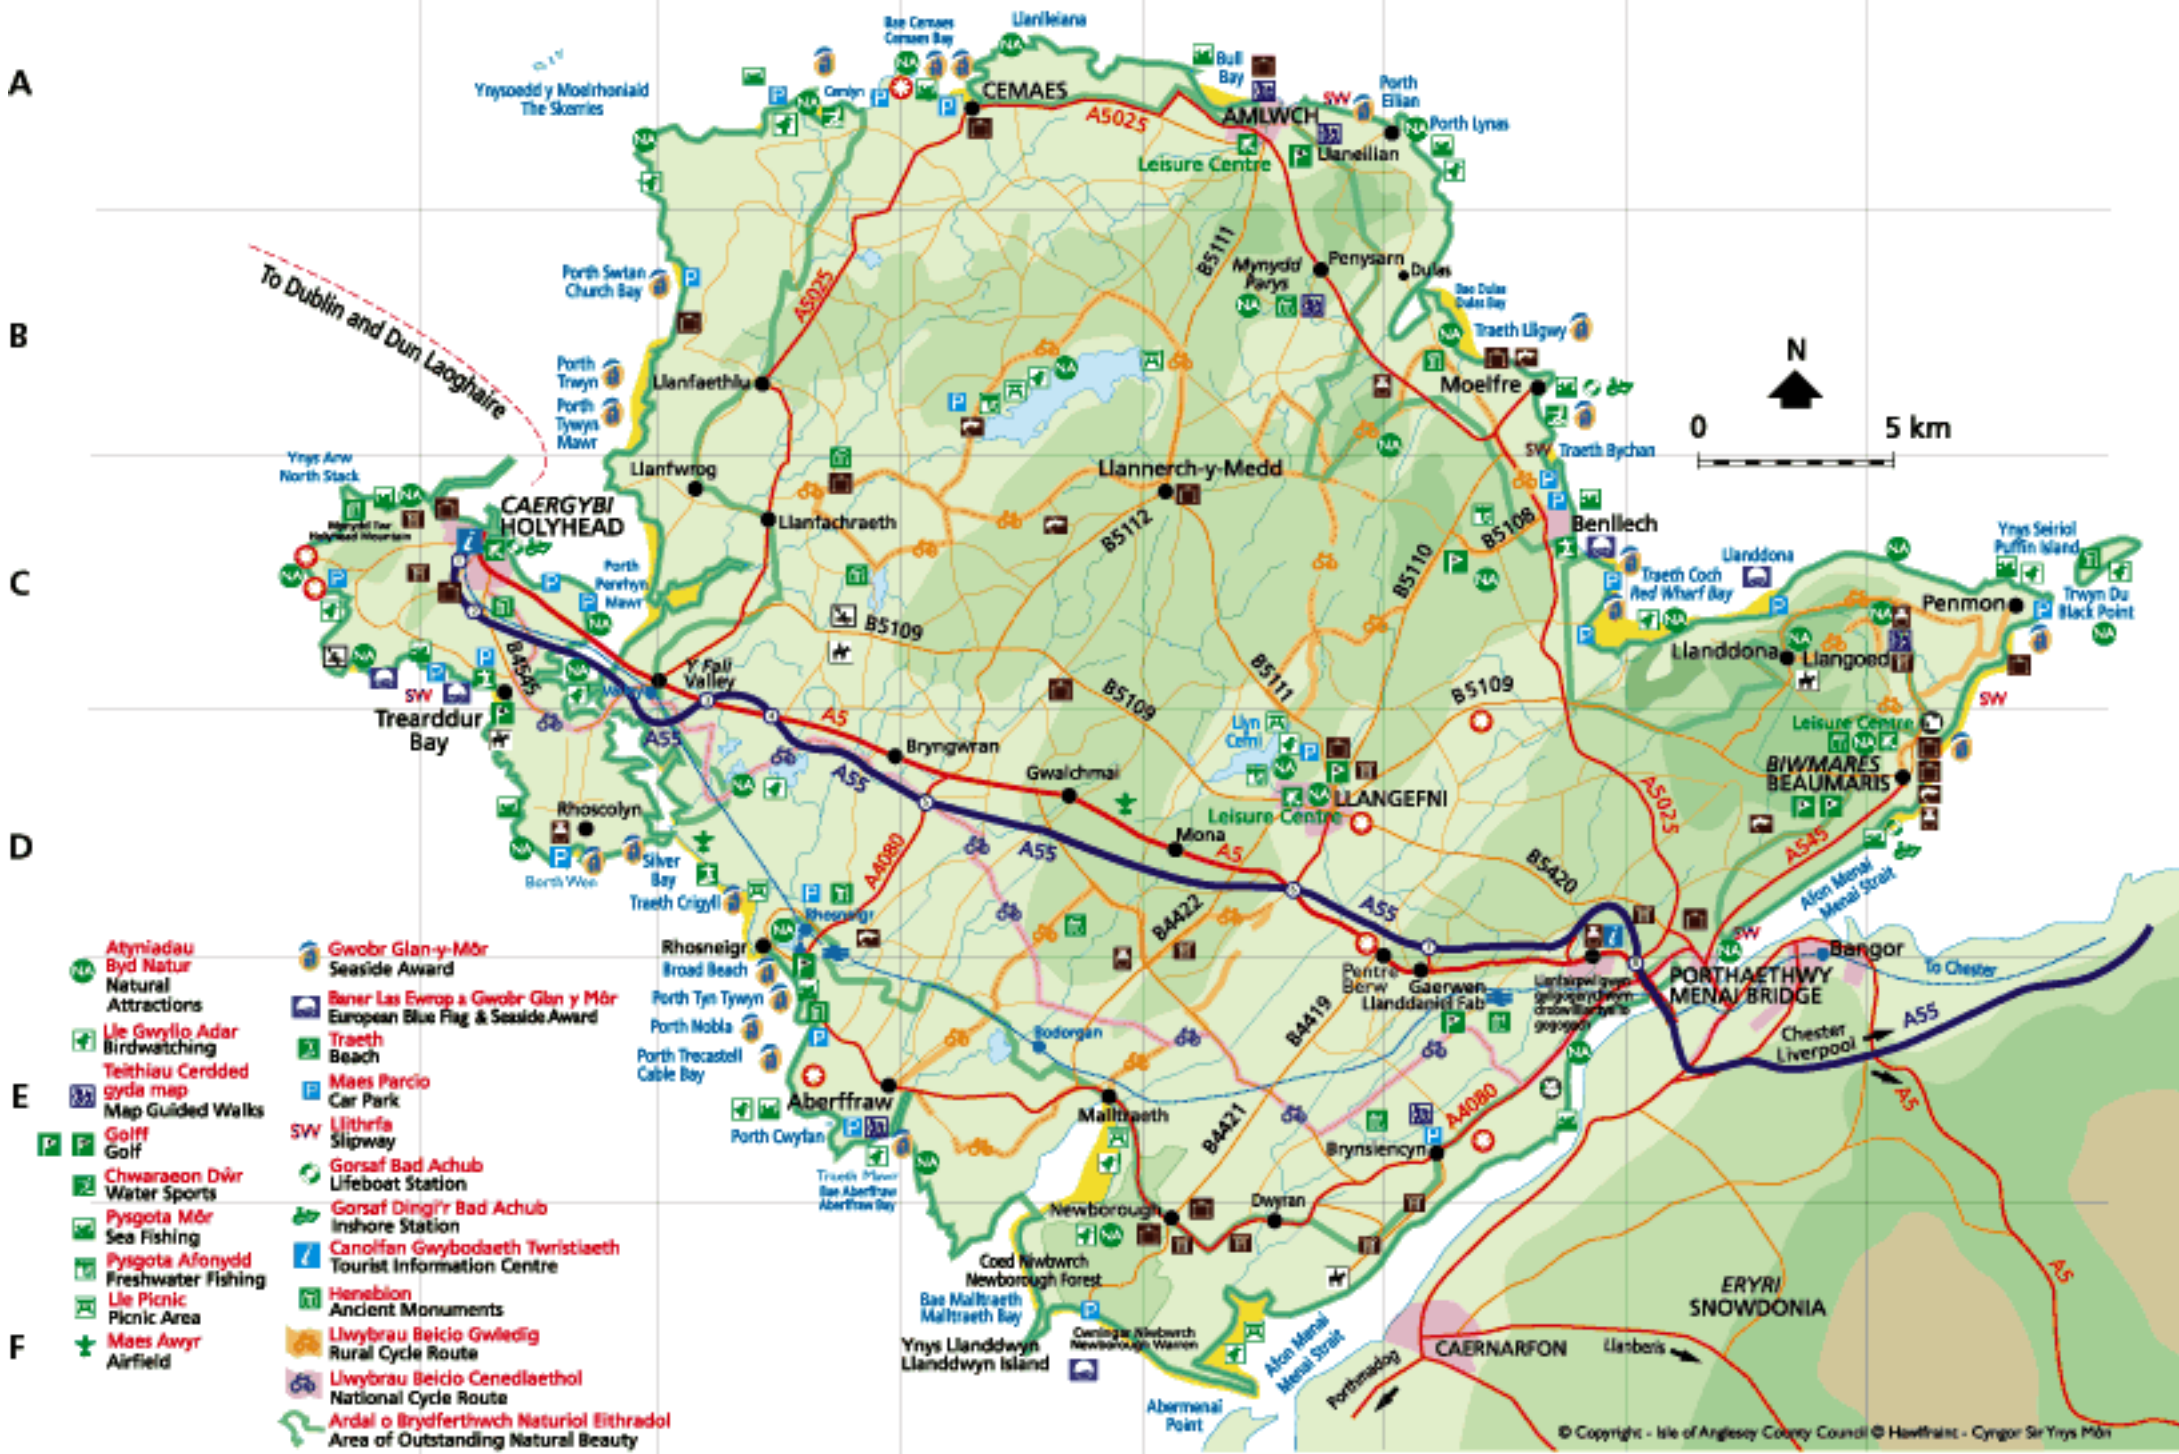

A

B

C

D

E

F

1 2 3 4 5 6 7 8

- Atyniadau Byd Natur**  
Natural Attractions
- Lle Gwyllo Adar**  
Birdwatching
- Teithiau Cerdded gyda map**  
Map Guided Walks
- Golf**
- Chwaraeon Dŵr**  
Water Sports
- Pysgota Môr**  
Sea Fishing
- Pysgota Afonydd**  
Freshwater Fishing
- Lle Picnic**  
Picnic Area
- Maes Awyr**  
Airfield
- Gwobr Glan-y-Môr**  
Seaside Award
- Baner Las Ewrop a Gwobr Glan y Môr**  
European Blue Flag & Seaside Award
- Traeth**  
Beach
- Maes Parcio**  
Car Park
- Llithfa**  
Slipway
- Gorsaf Bad Achub**  
Lifeboat Station
- Gorsaf Dingi'r Bad Achub**  
Inshore Station
- Canolfan Gwybodaeth Twristiaeth**  
Tourist Information Centre
- Henebion**  
Ancient Monuments
- Lhwbrau Beicio Gwledig**  
Rural Cycle Route
- Lhwbrau Beicio Cenedlaethol**  
National Cycle Route
- Ardal o Brydferthwch Naturiol Eithriadol**  
Area of Outstanding Natural Beauty